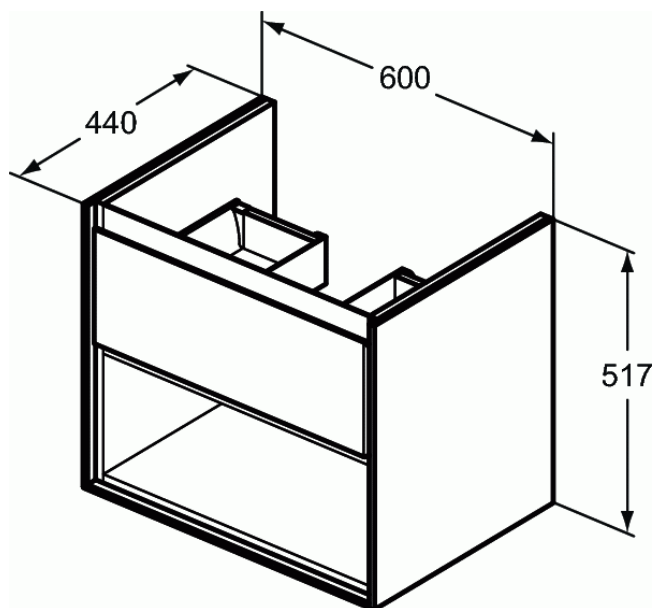

### Unitate de lavoar 60 cm

#### Unitate de lavoar 60 cm

Suspendata pe perete

1 sertar cu panou cu margine (nu necesita manere)

Sistem inchidere lenta

Cu spatiu deschis de depozitare sub sertar

Include: Set de fixare

Pentru combinare cu: